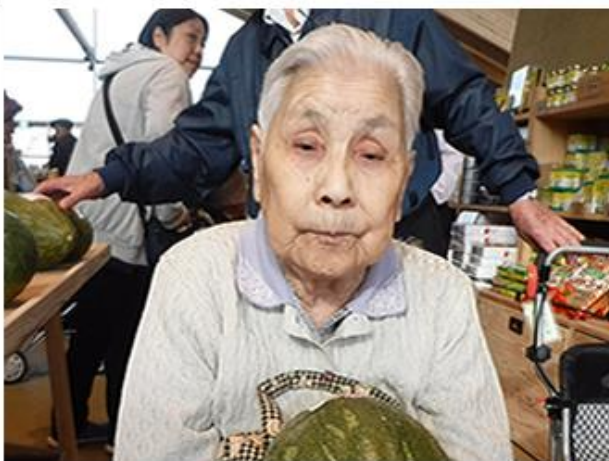

28年10月26日

協和幼稚園うさぎ組来園

年少うさぎ組によるお遊戯披露。たくさん元気頂きました。  
園児より肩たたきのプレゼント、とても気持ちよかったです~!!

28年10月31日

道の駅「ましこ」

外出行事で道の駅「ましこ」に行ってきました。